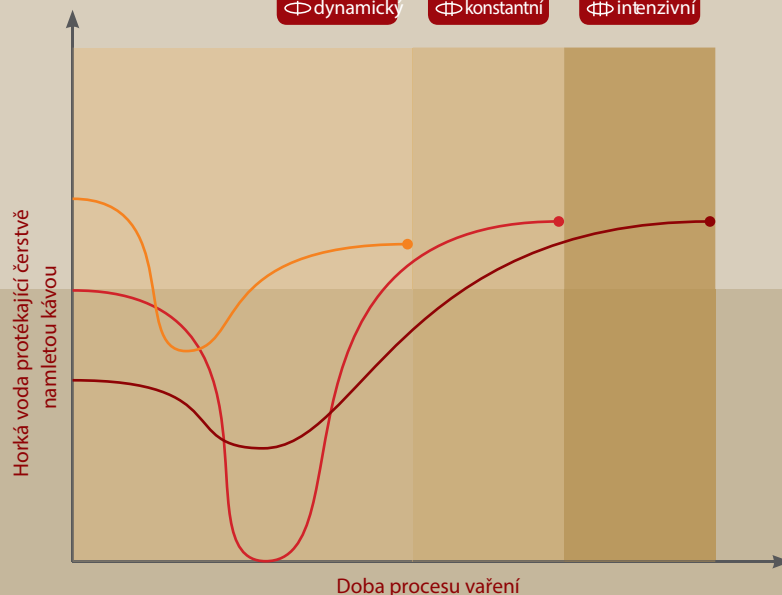

Extrahování v kontextu kávy znamená množství rozpustných částic v čerstvě umleté kávě. Aromata, lipidy, hořké složky, kyseliny a minerály jsou extrahovány vodou a tlakem. Obtíž tkví v nalezení ideálního vyvážení, které umožní připravit kávu s neodolatelnou chutí.

Tímto způsobem se technikům společnosti NIVONA podařilo vytvořit tři aromatické profily: dynamický, konstantní a intenzivní. Milovníci kávy i odborníci nyní mohou s potěšením

najít svou oblíbenou kávu. V přístrojích CafeRomatica 1030, 788, 778 a 768 jsou nyní přednastaveny 3 profily, s jejichž pomocí lze připravit harmonickou a vyváženou kávu, stejně jako espresso s charakteristickou podstatou, ovocnou kyselostí, příjemnou hořkostí a vysokým stupněm extrakce. Plně automatické kávovary se dosud nikdy tolik nepřiblížily k pákovým přístrojům.

JEMNÉ NUANCE

3 PROFILY 1 DRUHU KÁVY

Technologie Aroma Balance System napodobuje schopnosti baristy. Mění tlak, rychlost propouštění a dobu udržování horké vody v čerstvě namleté kávě. V důkladných testech jsme vyvinuli 3 profily, s jejichž pomocí můžete dosáhnout rozličných chutí i aromat z pouhého jednoho druhu kávových zrn.

◁ dynamický

⇄ konstantní

⇄ intenzivní